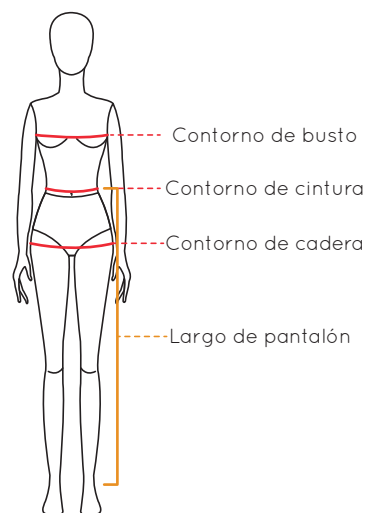

### Tabla de talles - Trajes de baño

Medidas	T. 1	T. 2	T. 3	T. 4	T. 5
Contorno de busto	85-90 cm	90-94 cm	94-98 cm	98-104 cm	104-110 cm
Contorno de cintura	65-70 cm	70-75 cm	75-80 cm	80-85 cm	85-90 cm
Contorno de cadera	90-94 cm	94-98 cm	98-102 cm	102-108 cm	108-113 cm

### Tabla de talles - Ropa deportiva

Medidas	T. 1	T. 2	T. 3	T. 4	T. 5
Contorno de busto	85-90 cm	90-94 cm	94-98 cm	98-104 cm	104-110 cm
Contorno de cintura	65-70 cm	70-75 cm	75-80 cm	80-85 cm	85-90 cm
Contorno de cadera	90-94 cm	94-98 cm	98-102 cm	102-108 cm	108-113 cm
Largo de pantalón	104 cm	104 cm	105 cm	106 cm	106 cm

Tabla de talles - Línea niños

Medidas	T. 2	T. 4	T. 6	T. 8	T. 10	T. 12	T. 14	T. 16
Contorno de tórax	60 cm	64 cm	68 cm	72 cm	76 cm	80 cm	84 cm	88 cm
Contorno de cintura	57 cm	58 cm	59 cm	60 cm	62 cm	64 cm	66 cm	68 cm
Contorno de cadera	64 cm	68 cm	72 cm	76 cm	80 cm	84 cm	88 cm	92 cm

Tabla de talles - Línea hombres

Medidas	S	M	L	XL	XXL
Contorno de pecho	92-96 cm	96-100 cm	100-106 cm	106-112 cm	112-118 cm
Contorno de cintura	80-84 cm	84-88 cm	88-92 cm	92-96 cm	96-100 cm
Contorno de cadera	96-100 cm	100-104 cm	104-108 cm	108-112 cm	112-116 cm
Largo de pantalón	106 cm	107 cm	108 cm	109 cm	109 cm