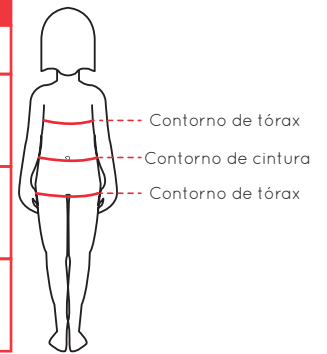

### Tabla de talles - Trajes de baño

Medidas	T. 1	T. 2	T. 3	T. 4	T. 5
Contorno de busto	85-90 cm	90-94 cm	94-98 cm	98-104 cm	104-110 cm
Contorno de cintura	65-70 cm	70-75 cm	75-80 cm	80-85 cm	85-90 cm
Contorno de cadera	90-94 cm	94-98 cm	98-102 cm	102-108 cm	108-113 cm

### Tabla de talles - Ropa deportiva

Medidas	T. 1	T. 2	T. 3	T. 4	T. 5
Contorno de busto	85-90 cm	90-94 cm	94-98 cm	98-104 cm	104-110 cm
Contorno de cintura	65-70 cm	70-75 cm	75-80 cm	80-85 cm	85-90 cm
Contorno de cadera	90-94 cm	94-98 cm	98-102 cm	102-108 cm	108-113 cm
Largo de pantalón	104 cm	104 cm	105 cm	106 cm	106 cm

Tabla de talles - Línea niños

Medidas	T. 2	T. 4	T. 6	T. 8	T. 10	T. 12	T. 14	T. 16
Contorno de tórax	60 cm	64 cm	68 cm	72 cm	76 cm	80 cm	84 cm	88 cm
Contorno de cintura	57 cm	58 cm	59 cm	60 cm	62 cm	64 cm	66 cm	68 cm
Contorno de cadera	64 cm	68 cm	72 cm	76 cm	80 cm	84 cm	88 cm	92 cm

Tabla de talles - Línea hombres

Medidas	S	M	L	XL	XXL
Contorno de pecho	92-96 cm	96-100 cm	100-106 cm	106-112 cm	112-118 cm
Contorno de cintura	80-84 cm	84-88 cm	88-92 cm	92-96 cm	96-100 cm
Contorno de cadera	96-100 cm	100-104 cm	104-108 cm	108-112 cm	112-116 cm
Largo de pantalón	106 cm	107 cm	108 cm	109 cm	109 cm