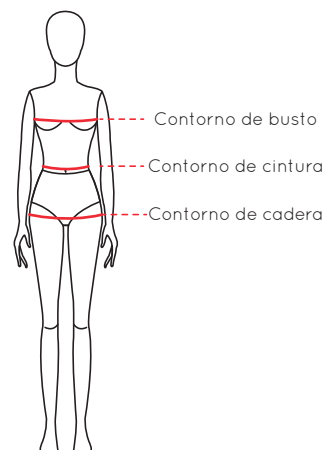

### Tabla de talles - Trajes de baño

Medidas	T. 1	T. 2	T. 3	T. 4	T. 5
Contorno de busto	85-90 cm	90-94 cm	94-98 cm	98-104 cm	104-110 cm
Contorno de cintura	65-70 cm	70-75 cm	75-80 cm	80-85 cm	85-90 cm
Contorno de cadera	90-94 cm	94-98 cm	98-102 cm	102-108 cm	108-113 cm

### Tabla de talles - Ropa deportiva

Medidas	T. 1	T. 2	T. 3	T. 4	T. 5
Contorno de busto	85-90 cm	90-94 cm	94-98 cm	98-104 cm	104-110 cm
Contorno de cintura	65-70 cm	70-75 cm	75-80 cm	80-85 cm	85-90 cm
Contorno de cadera	90-94 cm	94-98 cm	98-102 cm	102-108 cm	108-113 cm
Largo de pantalón	104 cm	104 cm	105 cm	106 cm	106 cm

Tabla de talles - Línea niños

Medidas	T. 2	T. 4	T. 6	T. 8	T. 10	T. 12	T. 14	T. 16
Contorno de tórax	60 cm	64 cm	68 cm	72 cm	76 cm	80 cm	84 cm	88 cm
Contorno de cintura	57 cm	58 cm	59 cm	60 cm	62 cm	64 cm	66 cm	68 cm
Contorno de cadera	64 cm	68 cm	72 cm	76 cm	80 cm	84 cm	88 cm	92 cm

Tabla de talles - Línea hombres

Medidas	S	M	L	XL	XXL
Contorno de pecho	92-96 cm	96-100 cm	100-106 cm	106-112 cm	112-118 cm
Contorno de cintura	80-84 cm	84-88 cm	88-92 cm	92-96 cm	96-100 cm
Contorno de cadera	96-100 cm	100-104 cm	104-108 cm	108-112 cm	112-116 cm
Largo de pantalón	106 cm	107 cm	108 cm	109 cm	109 cm